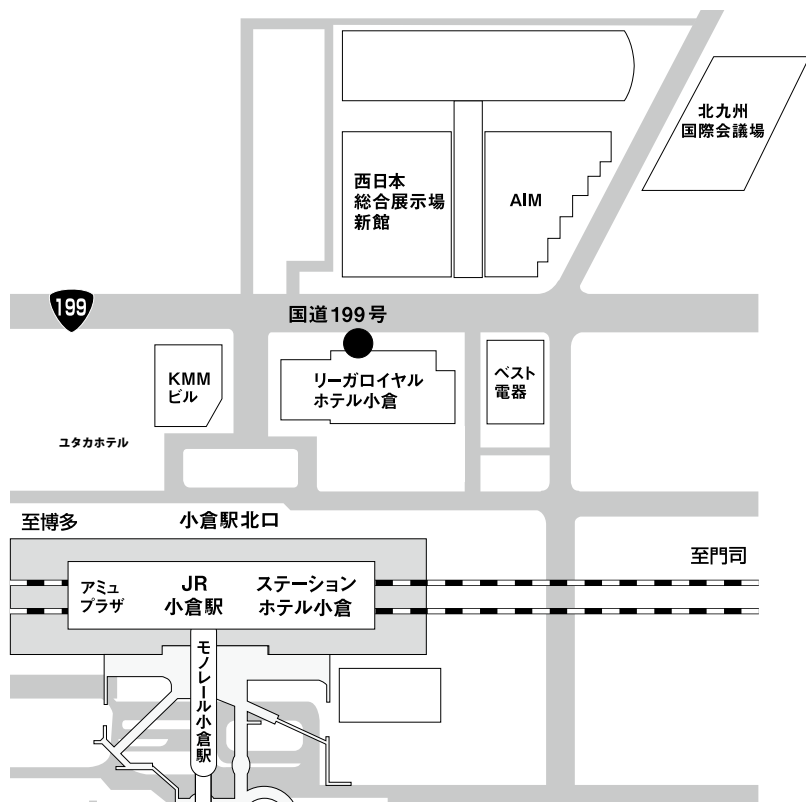

乗り場

**世界ダンススポーツ選手権会場行きシャトルバス
リーガロイヤルホテル正面入口**