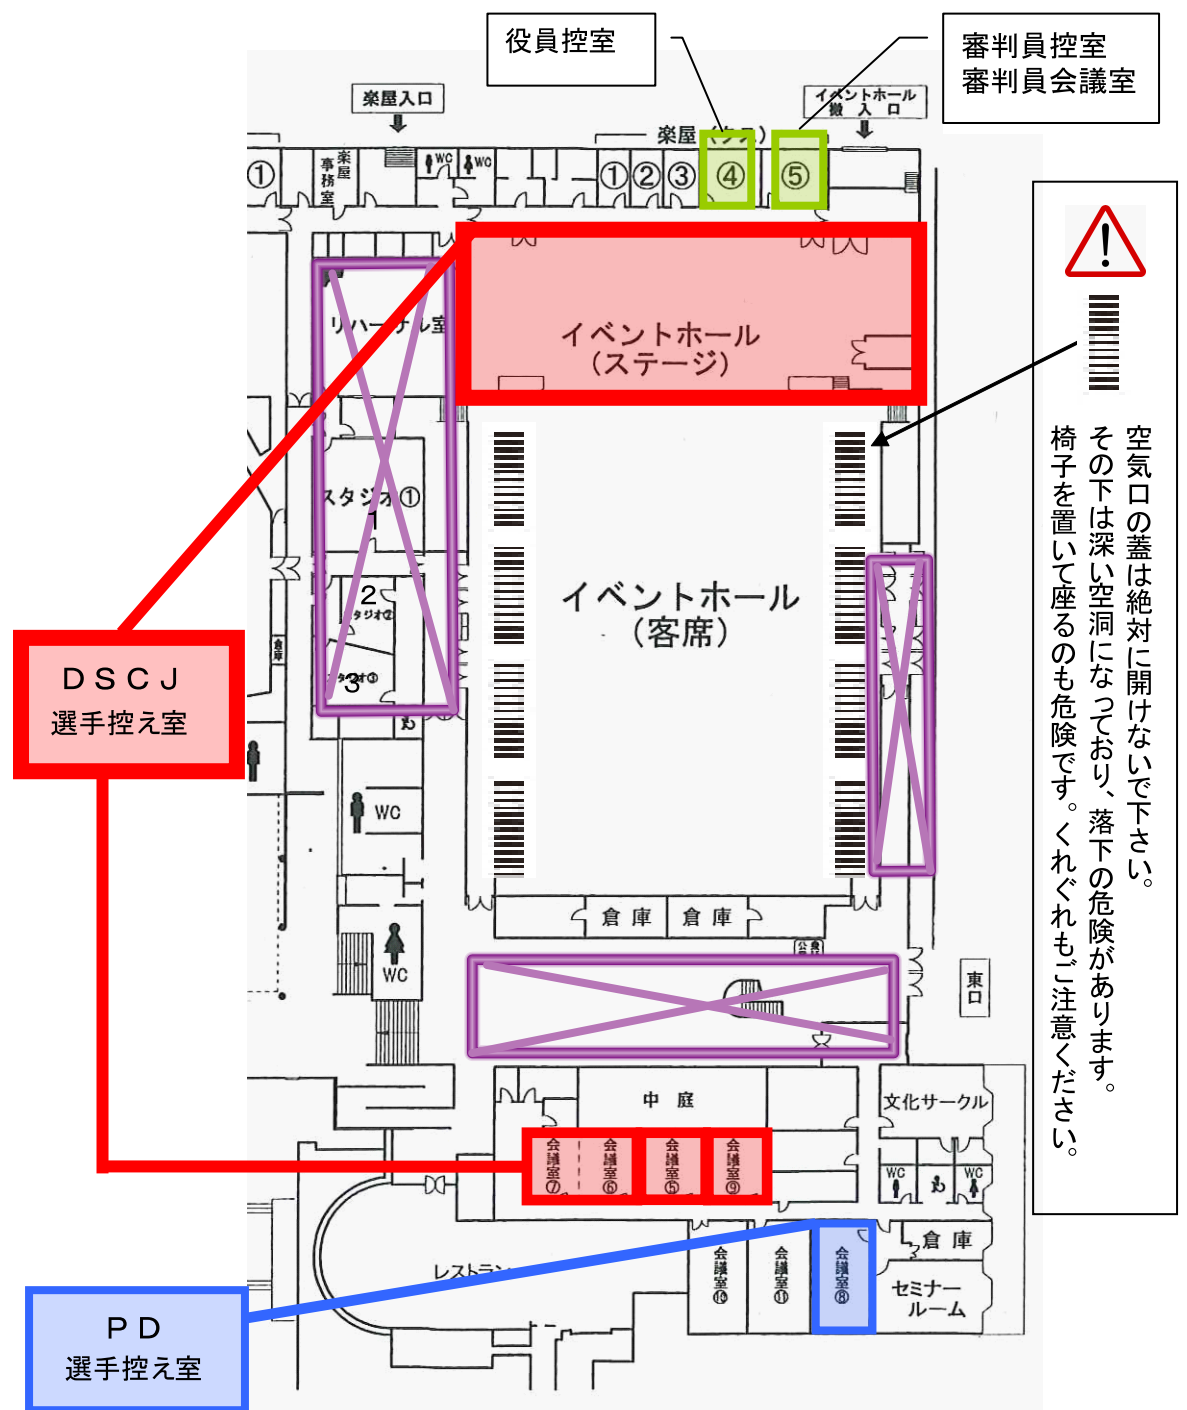

JDSF-PD九州 Japan Dance Trophy
 2017年11月19日(日) 宗像ユリックス

<選手控室>

【DSCJ選手】

- ★ステージ
- ★会議室⑤、⑥、⑦、⑨
- ★2階席後方

【PD選手】

- ★会議室⑧

《使用不可》

- ※スタジオ 1, 2, 3、リハーサル室
- ※エントランスロビー及びガラス扉付近

<お願い>

- ◎2階手すりにカメラを固定させるのは落下の危険がありますので、禁止です。
- ◎2階観客席にはハンガースタンド等、通行の妨げになるものの設置をご遠慮願います。
- ◎荷物は自己責任において管理をお願いします。
- ◎ゴミはお持ち帰り下さい。
- ◎イベントホールは土足不可(ダンスシューズ可)です。土足の場合はシートの上をご利用下さい。
- ◎着替えは指定された場所をお願いします。
- ◎その他、大会役員の指示に従ってください。

DSCJ
選手控え室

PD
選手控え室