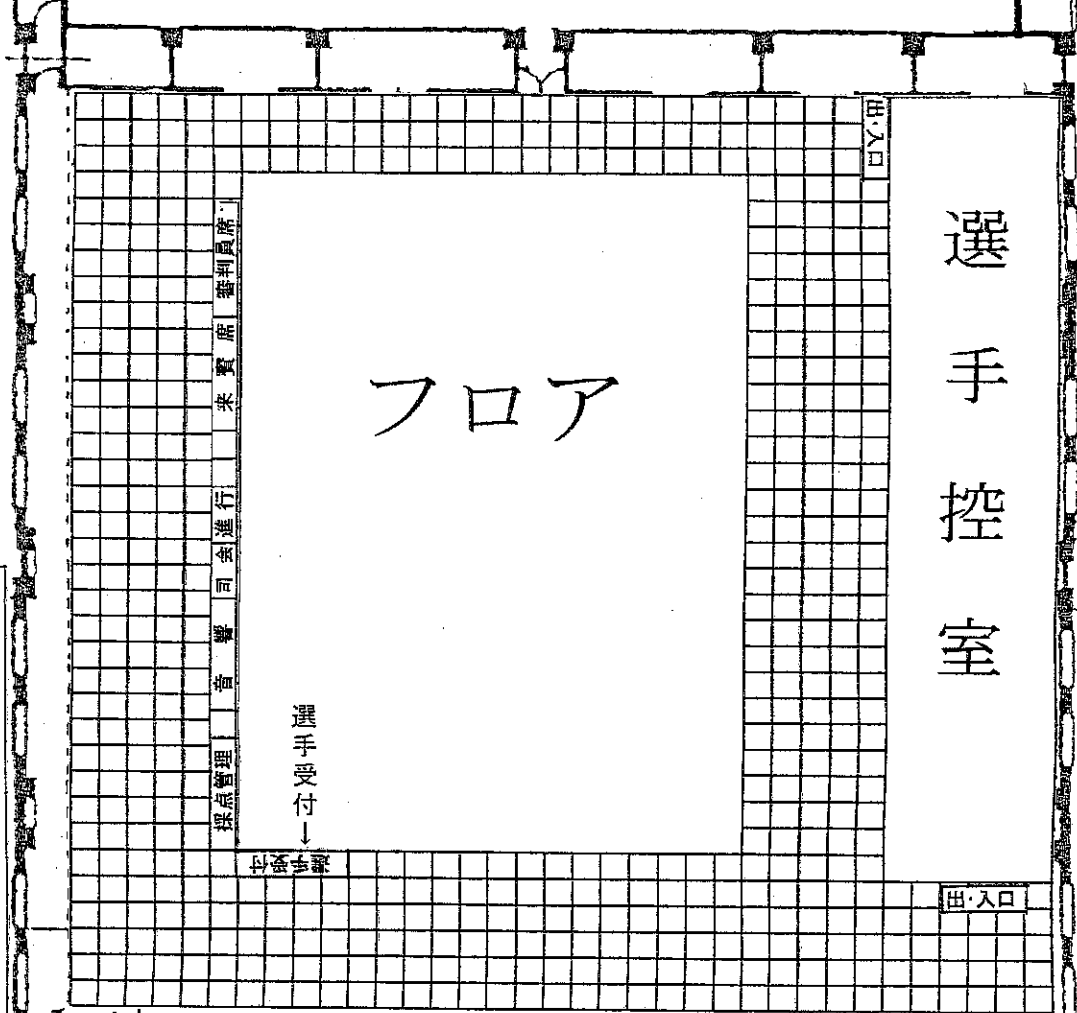

長崎県立総合体育館 サブアリーナ

会場内の平面図

役員控室
階段を上り2階です