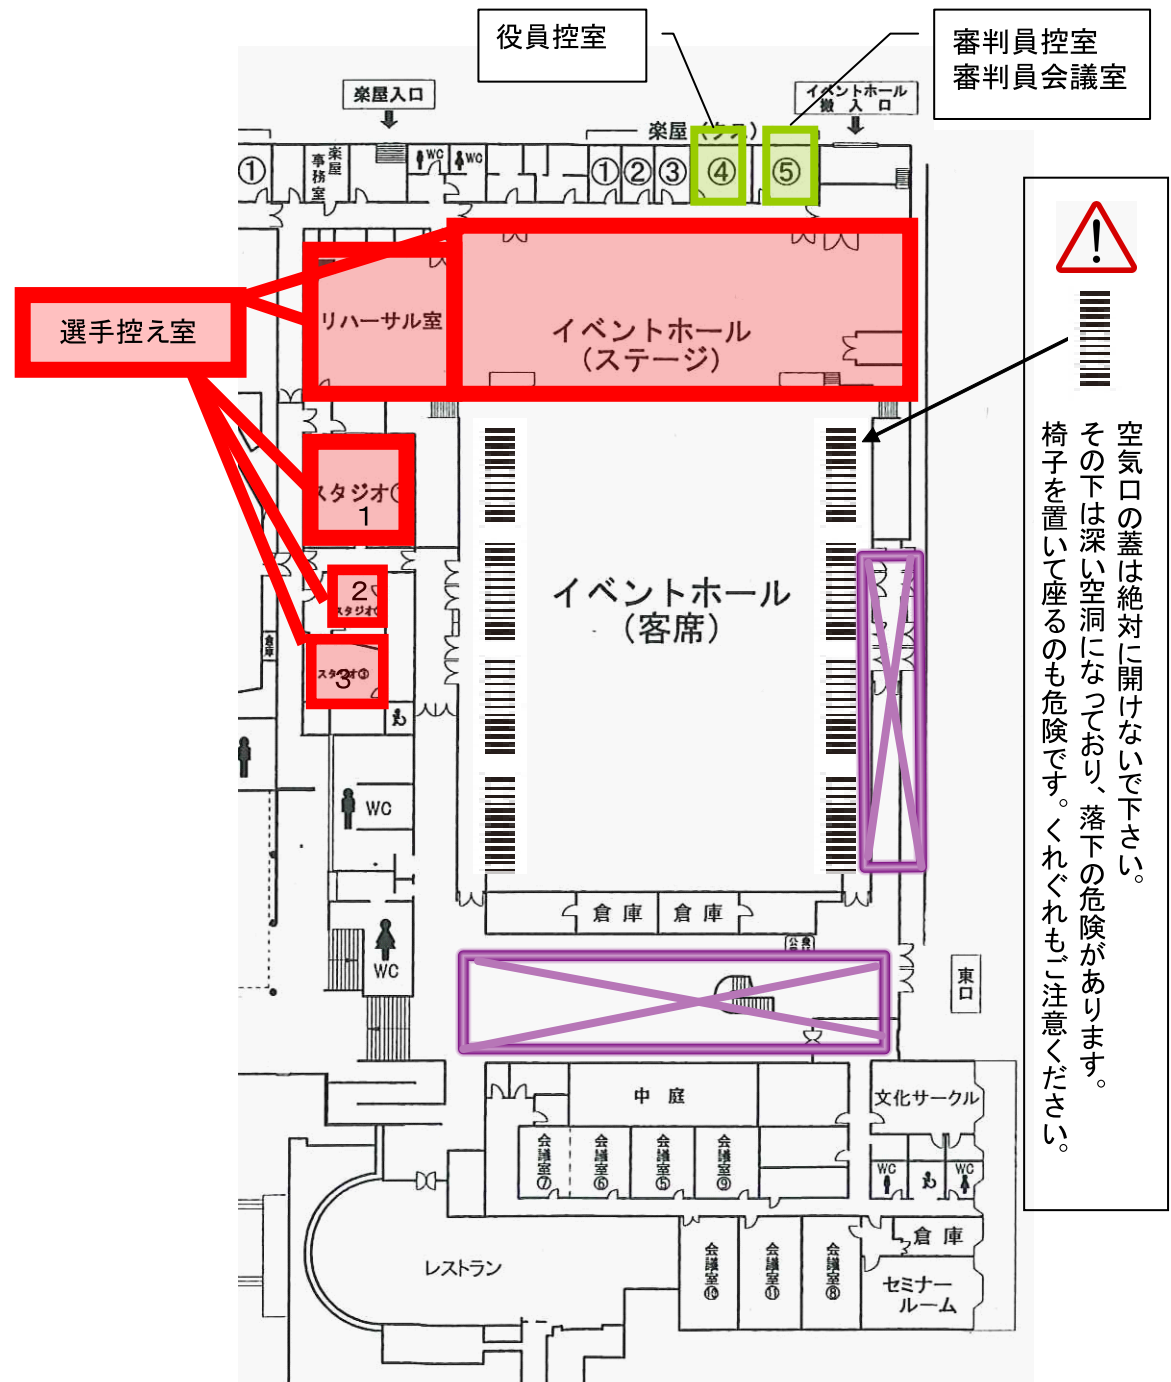

NJDC九州 ダンススポーツ競技大会
2017年9月18日(月・祝) 宗像ユリックス

<選手控え室>

- ★ステージ
- ★リハーサル室
- ★スタジオ1、2、3
- ★2階席後方

※エントランスロビー及びガラス扉付近での着替えはご遠慮願います。

<お願い>

- ◎2階手すりにカメラを固定させるのは落下の危険がありますので、禁止です。
- ◎2階観客席にはハンガースタンド等、通行の妨げになるものの設置をご遠慮願います。
- ◎荷物は自己責任において管理をお願いします。
- ◎ゴミはお持ち帰り下さい。
- ◎イベントホールは土足不可(ダンスシューズ可)です。土足の場合はシートの上をご利用下さい。
- ◎着替えは指定された場所をお願いします。
- ◎その他、大会役員の指示に従ってください。

⚠
空気口の蓋は絶対に開けないで下さい。
その下は深い空洞になっており、落下の危険があります。
椅子を置いて座るのも危険です。くれぐれもご注意ください。