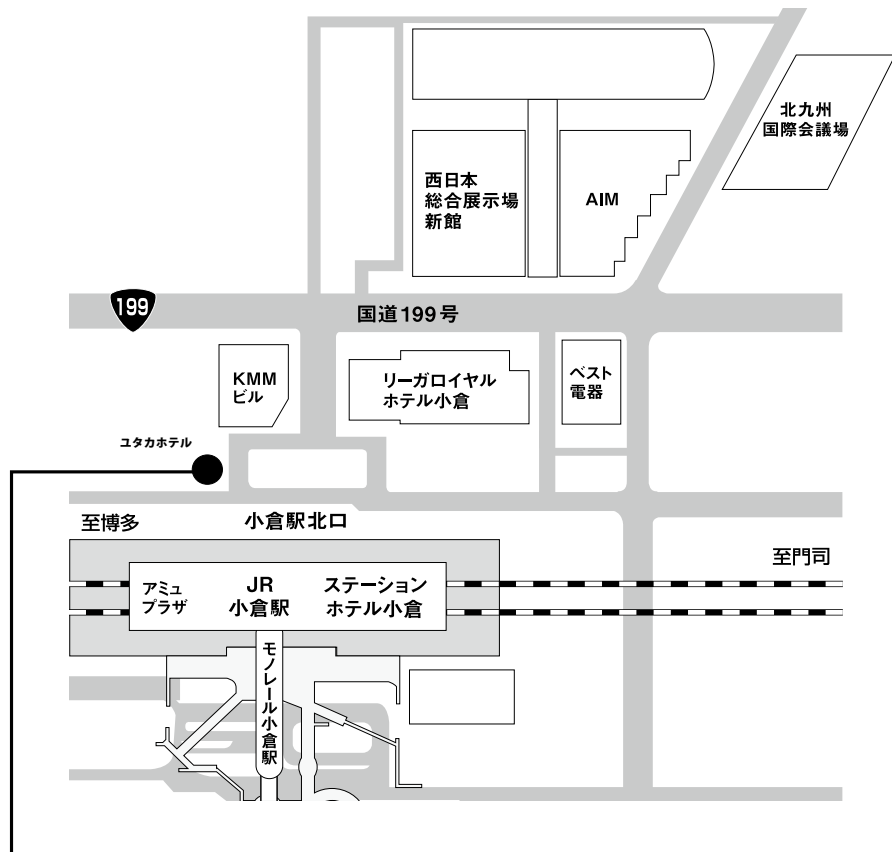

# 乗り場

**世界ダンススポーツ選手権会場行きシャトルバス**  
**JR小倉駅北口バス駐車場**  
**(KMMビル、ユタカホテルよこ)**